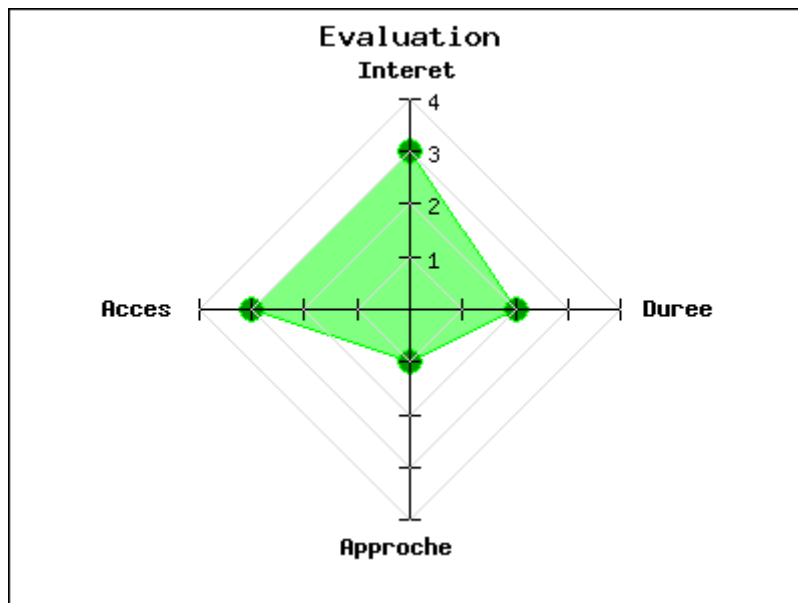

Type : Architecture religieuse

Mot clés : [chapelle](#)

Intérêt :

Difficulté d'accès :

Marche d'approche :

Durée de la visite :

Cette chapelle est située un peu à l'écart du Château Rocher. Son style semble contemporain de l'édification du château soit du XVIème siècle, peut-être plus tardif.