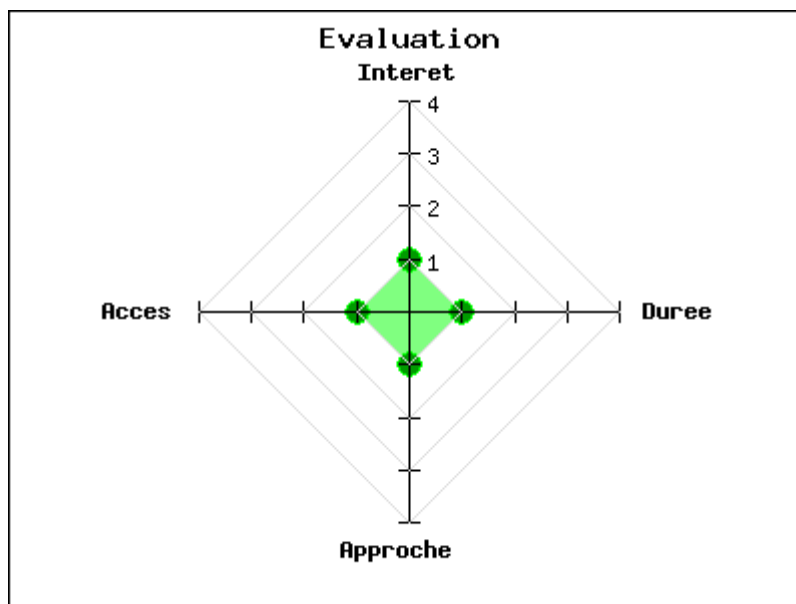

Type : Petit patrimoine

Mot clés : [croix](#)

Intérêt :

Difficulté d'accès :

Marche d'approche :

Durée de la visite :

Cette croix en fer forgé sur son socle en pierre est située devant l'église de Royères, rue du 11 novembre 1918.