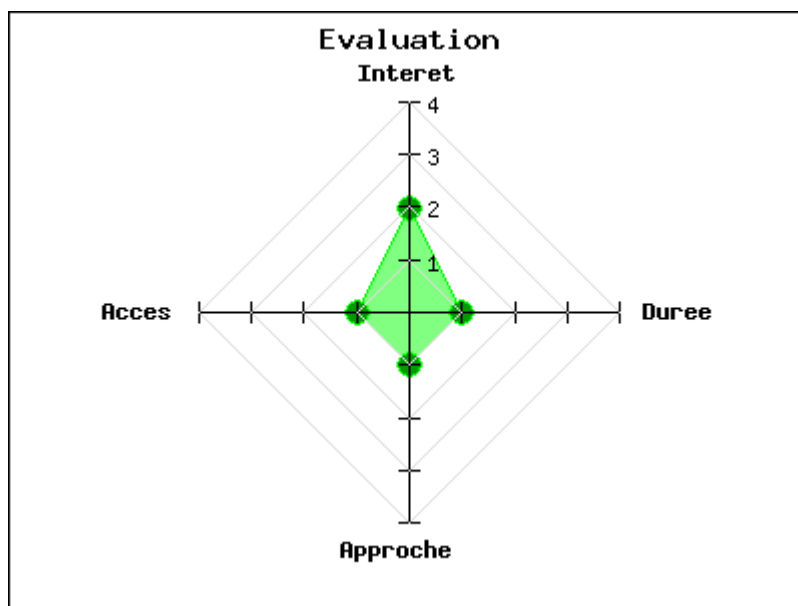

Type : Petit patrimoine

Mot clés : [croix](#)

Intérêt :

Difficulté d'accès :

Marche d'approche :

Durée de la visite :

Cette croix sculptée sur son fût circulaire, probablement en granit, se situe à l'intersection de la route des Clédières (C8) et de la D44 à la sortie de la commune de Saint-Just-le-Martel en direction de Saint-Priest-Taurion.