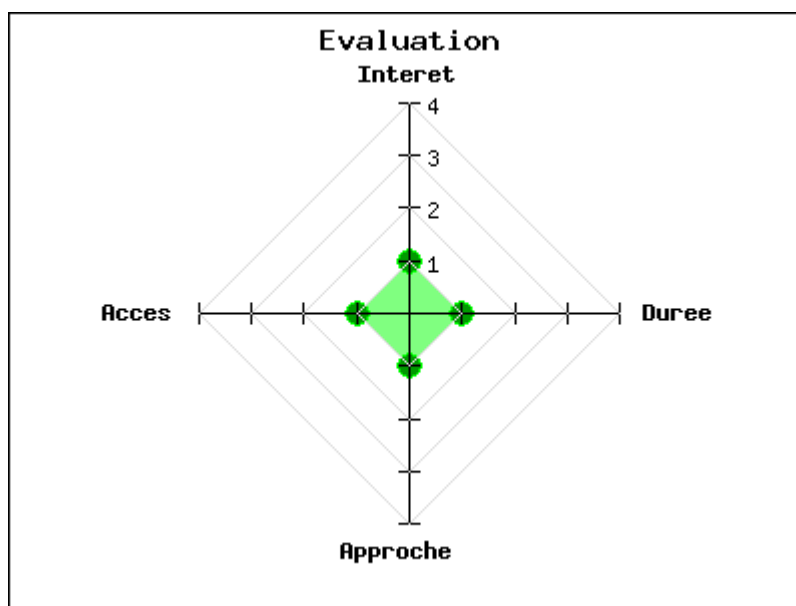

**Type :** Petit patrimoine

**Mot clés :** [croix](#)

**Intérêt :**

**Difficulté d'accès :**

**Marche d'approche :**

**Durée de la visite :**

Cette croix en pierre sur son socle maçonné se situe sur l'extrémité de la place des Pins à l'intersection de la route de Compreignac - Nantiat (D5) et de la route en direction de Thouron (D27A).