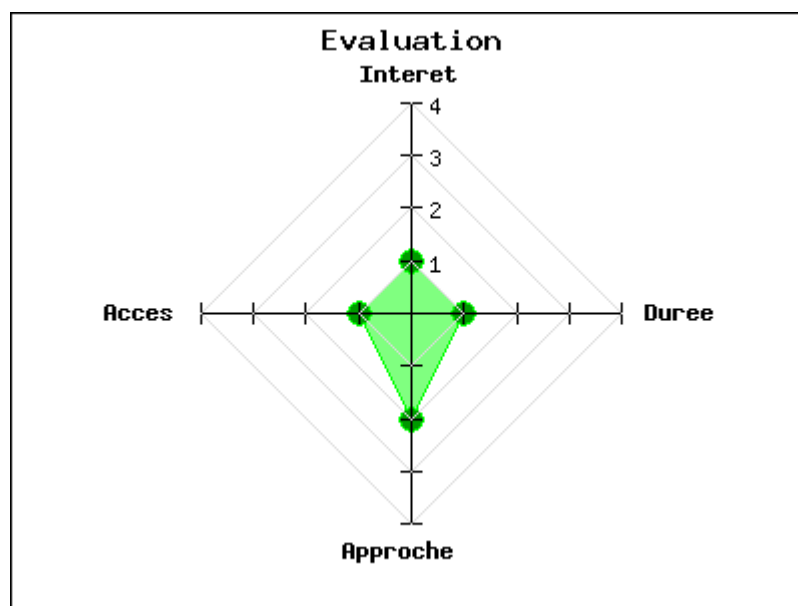

**Type :** Petit patrimoine

**Mot clés :** [croix](#)

**Intérêt :**

**Difficulté d'accès :**

**Marche d'approche :**

**Durée de la visite :**

En forêt de Fayat, cette croix d'intersection se situe sur le chemin menant à la chapelle Notre-Dame-du-Puy-de-Bar sur la commune de Château-Chervix.