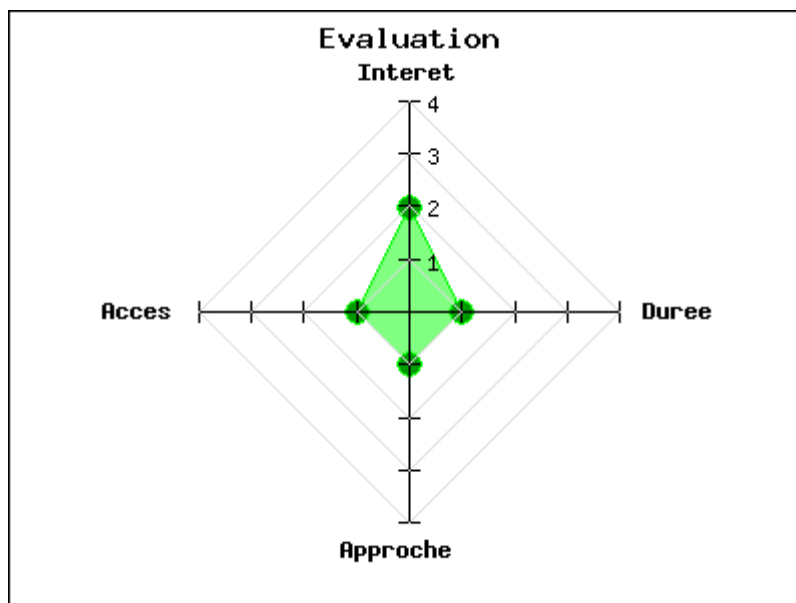

Type : Petit patrimoine

Mot clés : [lavoir](#)

Intérêt :

Difficulté d'accès :

Marche d'approche :

Durée de la visite :

Restauré et entretenu, ce lavoir est situé juste à côté du ruisseau Lama, rue de l'Échauguette (D4) en direction de Nouic à la sortie de la commune de Mortemart.