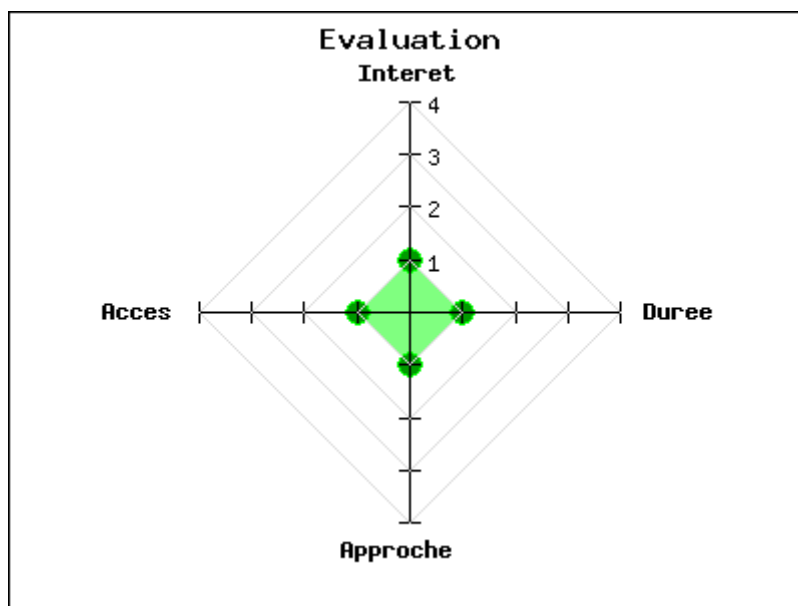

Type : Petit patrimoine

Mot clés : [fontaine](#)

Intérêt : ★☆☆☆☆

Difficulté d'accès : 🔑🔑🔑🔑

Marche d'approche : 🦶🦶🦶🦶🦶

Durée de la visite : 🕒🕒🕒🕒

La fontaine se trouve accolée au mur du presbytère, bâtiment entièrement restauré situé à côté de l'église de Saint-Priest-sous-Aixe.