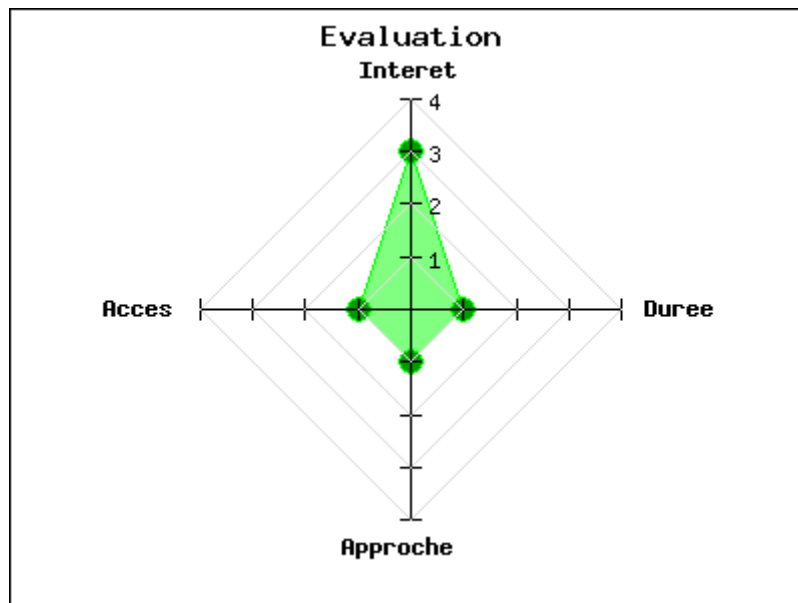

Type : Petit patrimoine

Mot clés : [oratoire](#)

Intérêt :

Difficulté d'accès :

Marche d'approche :

Durée de la visite :

Dédié à Sainte-Anne, cet oratoire, maçonné et couvert, est situé à l'intersection de la rue de la Borderie (D220) et de la route en direction du lieu-dit Le Pin à Morterolles-sur-Semme, ancienne commune fusionnée à celle de Bessines-sur-Gartempe.